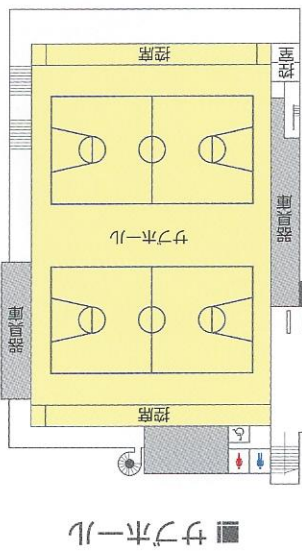

2F

1F

*フロアガイドのメインホールとサブホール・武道館の縮尺は異なります。
右下の全体図を参照下さい。

2F

- メインホール
- ラニシコーヌ
 - 観客席

- サブホール
- サブホール
 - 控室(大会運営室)
 - 控席

1F

- メインホール
- メインホール
 - エントランスホール
 - 多目的ルーム
 - トリーニシコーヌ
 - スタジアム
 - アリーナメインホール
 - 会議室
 - 更衣室
 - 売店

- 武道館
- 剣道場
 - 柔道場
 - 多目的道場
 - 控室(大会運営室)
 - 控席
 - 更衣室

■全体図