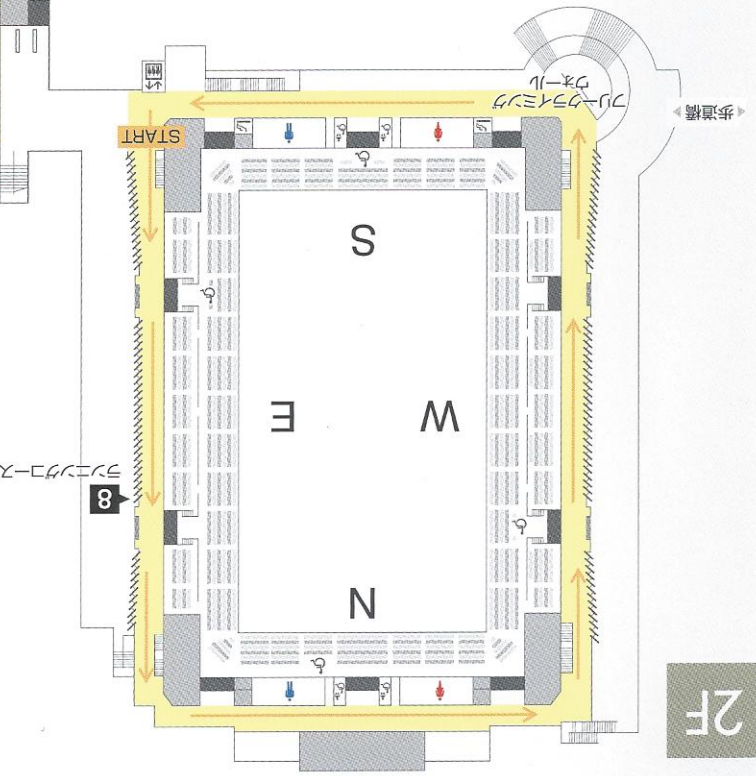

2F

1F

*フロアガイドのメインホールとサブホール・武道館の縮尺は異なります。
右下の全体図を参照下さい。

2F

- メインホール
- ラニシコーヌ
 - 観客席

- サブホール
- サブホール
 - 控室(大会運営室)
 - 控席

1F

- メインホール
- メインホール
 - エントランスホール
 - 多目的ルーム
 - トリーニシコーヌ
 - スタジアム
 - アリーナメインホール
 - 会議室
 - 更衣室
 - 売店

- 武道館
- 剣道場
 - 柔道場
 - 多目的道場
 - 控室(大会運営室)
 - 控席
 - 更衣室

■全体図