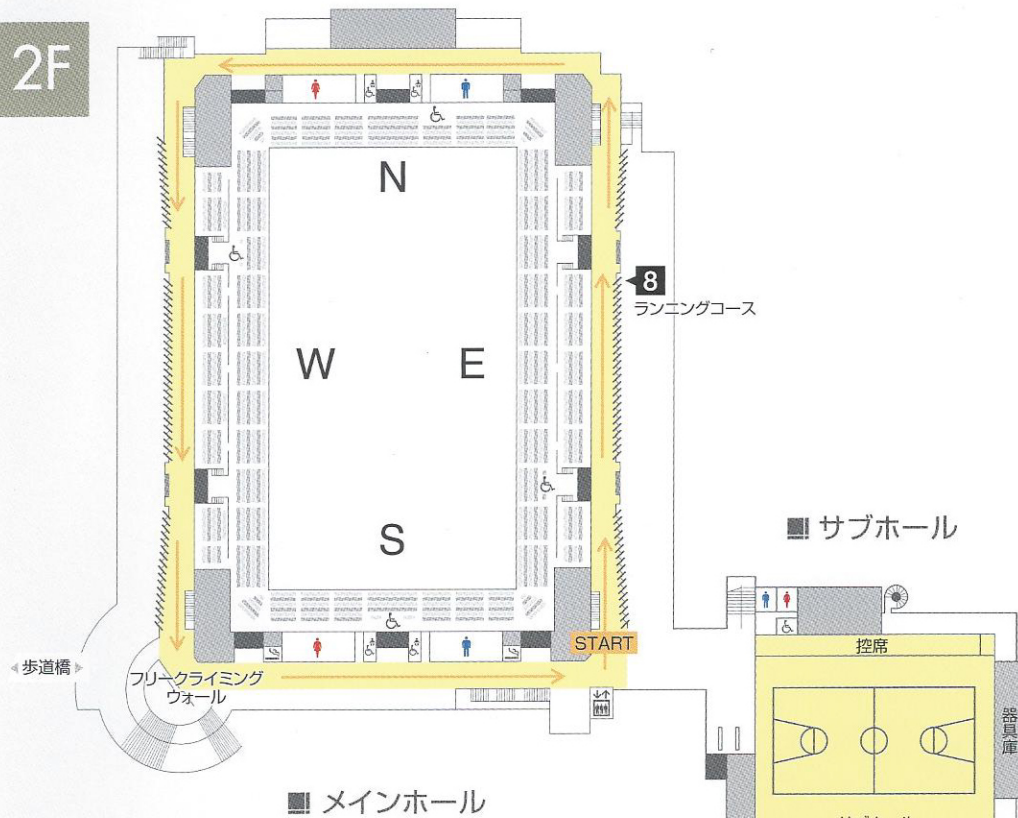

2F

2F

メインホール

- ランニングコース
- 観客席

サブホール

- サブホール
- 控室(大会運営室)
- 控席

※サブホールは3階にも控席があります。

1F

メインホール

- メインホール
- エントランスホール
- 多目的ルーム
- トレーニングルーム
- スタジオ
- フリークライミングウォール
- 会議室
- 更衣室
- 売店

武道館

- 剣道場
- 柔道場
- 多目的道場
- 控室(大会運営室)
- 控席
- 更衣室

1F

全体図

※フロアガイドのメインホールとサブホール・武道館の縮尺は異なります。
右下の全体図を参照下さい。